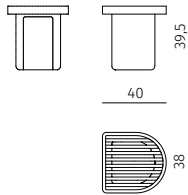

# TRACKS

Bench & Stools  
 Design / Dan Yeffet  
 Made in France / Portugal

**bench**  
 dimensions : 140 x 38 x h 39,5 cm  
 seat height 39,5 cm

**Materials**  
 walnut / travertine

**Finishes**  
 choice of walnut tints / beige roman unfilled

**stool 1**  
 dimensions : 40 x 38 x h 39,5 cm  
 seat height 39,5 cm

**Materials**  
 walnut / travertine

**Finishes**  
 choice of walnut tints / beige roman unfilled

**stool 2**  
 dimensions : 40 x 38 x h 39,5 cm  
 seat height 39,5 cm