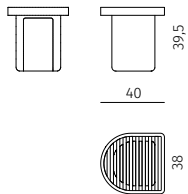

# TRACKS

Bench & Stools  
 Design / Dan Yeffet  
 Made in France / Portugal

**bench**  
 dimensions : 140 x 38 x h 39,5 cm  
 seat height 39,5 cm

**Materials**  
 walnut / travertine

**Finishes**  
 choice of walnut tints / beige roman unfilled

**stool 1**  
 dimensions : 40 x 38 x h 39,5 cm  
 seat height 39,5 cm

**Materials**  
 walnut / travertine

**Finishes**  
 choice of walnut tints / beige roman unfilled

**stool 2**  
 dimensions : 40 x 38 x h 39,5 cm  
 seat height 39,5 cm