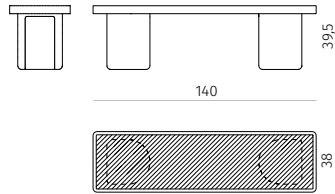

# TRACKS

Bench & Stools  
 Design / Dan Yeffet  
 Made in France / Portugal

**bench**  
 dimensions : 140 x 38 x h 39,5 cm  
 seat height 39,5 cm

**Materials**  
 walnut / travertine

**Finishes**  
 choice of walnut tints / beige roman unfilled

**stool 1**  
 dimensions : 40 x 38 x h 39,5 cm  
 seat height 39,5 cm

**Materials**  
 walnut / travertine

**Finishes**  
 choice of walnut tints / beige roman unfilled

**stool 2**  
 dimensions : 40 x 38 x h 39,5 cm  
 seat height 39,5 cm