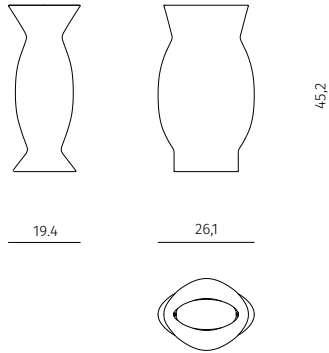

### vase (tall)

dimensions : 26,1 x 19,4 x h 45,2 cm

### vase (large)

dimensions : 41 x 23,7 x h 30 cm