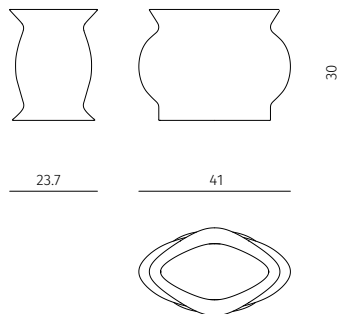

### vase (tall)

dimensions : 26,1 x 19,4 x h 45,2 cm

### Materials

bronze

### vase (large)

dimensions : 41 x 23,7 x h 30 cm