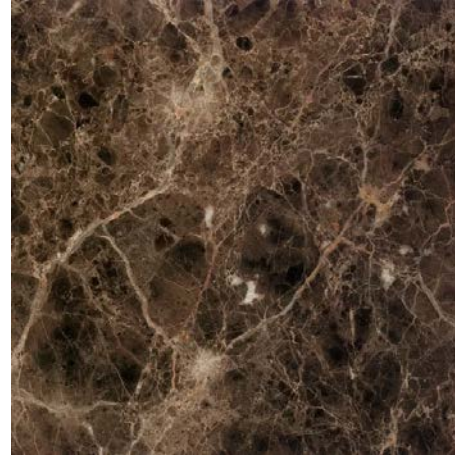

tidy (wide)
dimensions : 50 x 18 x h 6 cm

| Materials | Finishes |
|--------------------------------|---|
| travertine / travertine insert | beige roman unf lled / beige roman unf lled |
| travertine / walnut insert | beige roman unf lled / NY.202.010 |

Brown Emperador Escuro

White Carrara