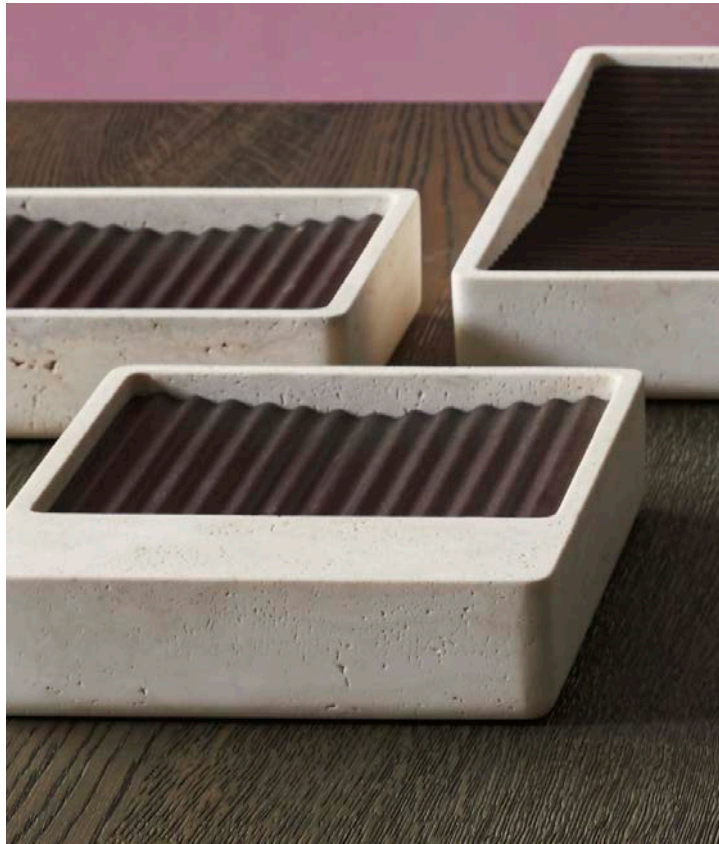

WATERFALL

Tidy

Design / Dan Yef et
Made in France / Portugal

COLLECTION
PARTICULIERE

{objets de nécessité}

COLLECTION PARTICULIERE

contact@collection-particuliere.fr / www.collection-particuliere.fr