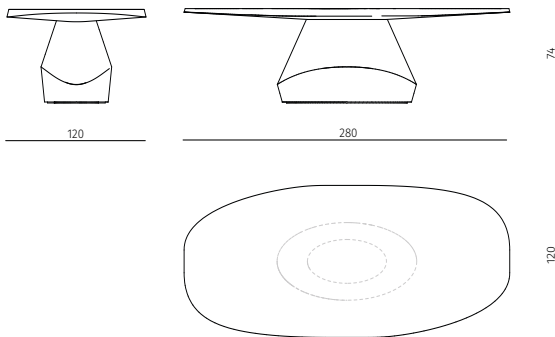

### table

dimensions : 280 x 150 x h 74 cm

central leg n°1 / minimum top size: 150 x 120 cm,

maximum top size: 280 x 150 cm

### table

dimensions : 280 x 120 x h 74 cm

central leg n°2 / minimum top size: 280 x 120 cm,

maximum top size: 350 x 150 cm