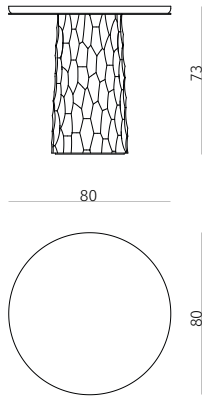

## Collection

Design / Christophe Delcourt

**side table**  
dimensions : Ø 80 x h 73 cm