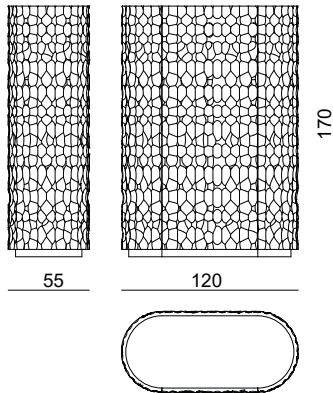

### sideboard (2 doors)

dimensions : 180 x 55 x h 60 cm

### sideboard (4 doors)

dimensions : 300 x 55 x h 60 cm

### sideboard (1 door) 3 shelves

dimensions : 120 x 55 x h 170 cm

### sideboard (1 door) 3 shelves + 1 drawer

dimensions : 120 x 55 x h 170 cm