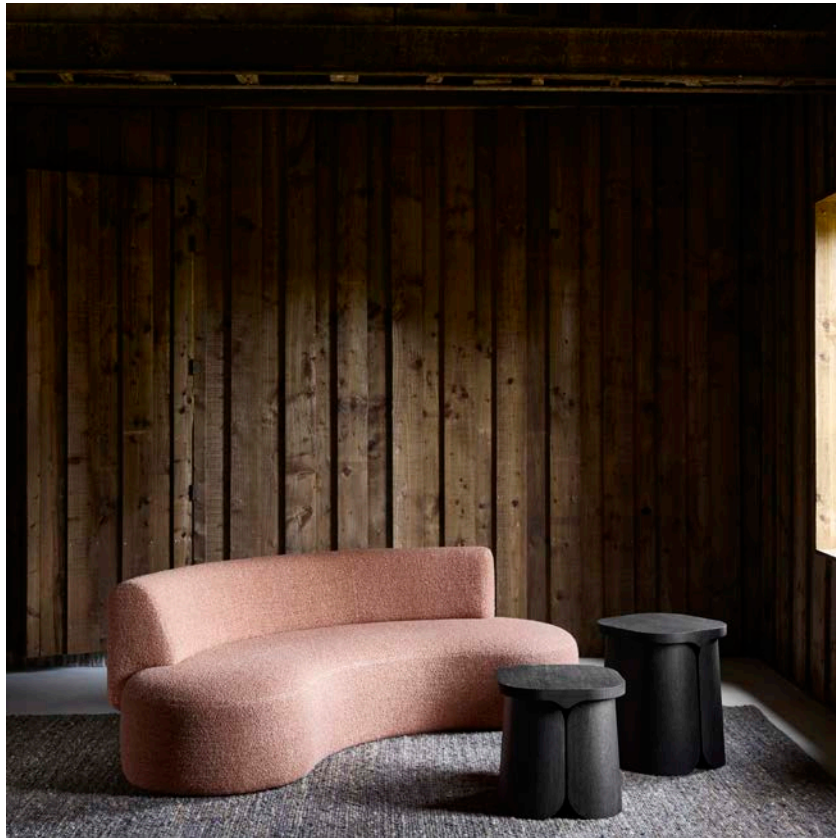

# MIO

Side Tables

Design / Christophe Delcourt

COLLECTION  
PARTICULIERE  
*{moblier singulier}*

**COLLECTION PARTICULIERE**

47 rue de Babylone 75007 PARIS / +33 (0)1 42 71 34 84  
contact@objetsmobilier.com / www.collection-particuliere.fr