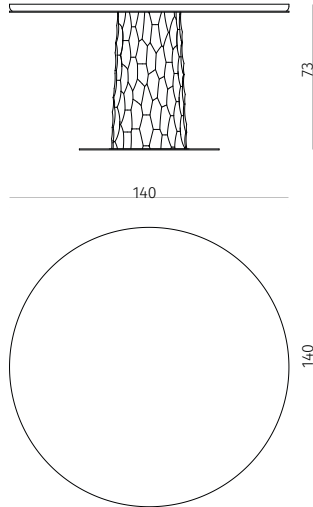

## Collection

Design / Christophe Delcourt

**side table**  
dimensions : Ø 80 x h 73 cm

### table

dimensions : Ø 140 x h 73 cm