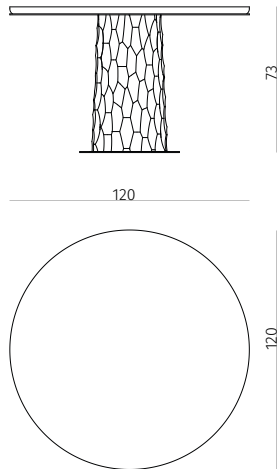

## Collection

Design / Christophe Delcourt

**side table**  
dimensions : Ø 80 x h 73 cm

### Finishes

choice of oak tints / black lacquered

**table**  
dimensions : Ø 120 x h 73 cm

### table

dimensions : Ø 140 x h 73 cm