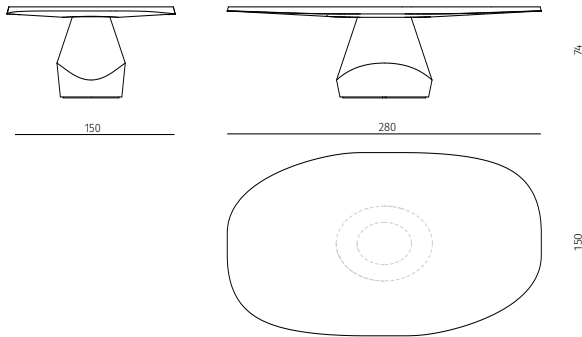

### table

dimensions : 280 x 150 x h 74 cm

central leg n°1 / minimum top size: 150 x 120 cm,

maximum top size: 280 x 150 cm