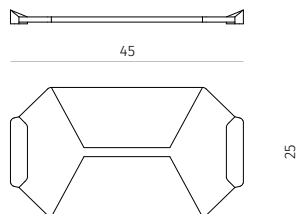

### tray (small)

dimensions : 19 x 29 cm

### tray (medium)

dimensions : 25 x 45 cm

### tray (tall)

dimensions : 42 x 45 cm