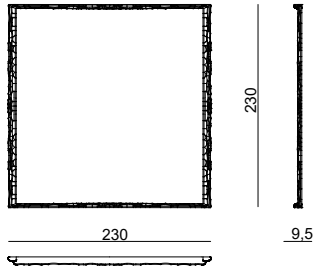

### frame 230

dimensions : 230 x 9,5 x h 230 cm

### frame 303

dimensions : 303 x 9,5 x h 230 cm